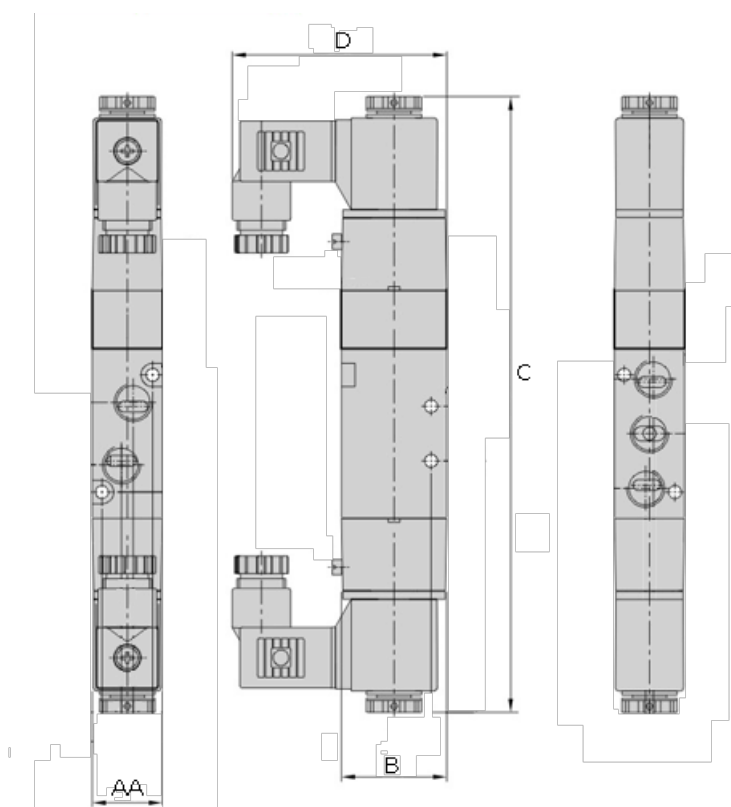

Varenummer: 584V430P15EG
Beskrivelse: Magnetventil, type 4V430P15EG
port 1/2" 5/3 - påluftet midt, AC24V

Mål

AA	= 34
B	= 50
C	= 243.8
d	= 74.2
Port forsyning og udblæsning	= G 1/2"
Port udgang	= G 1/2"
Spænding	= 24 VAC